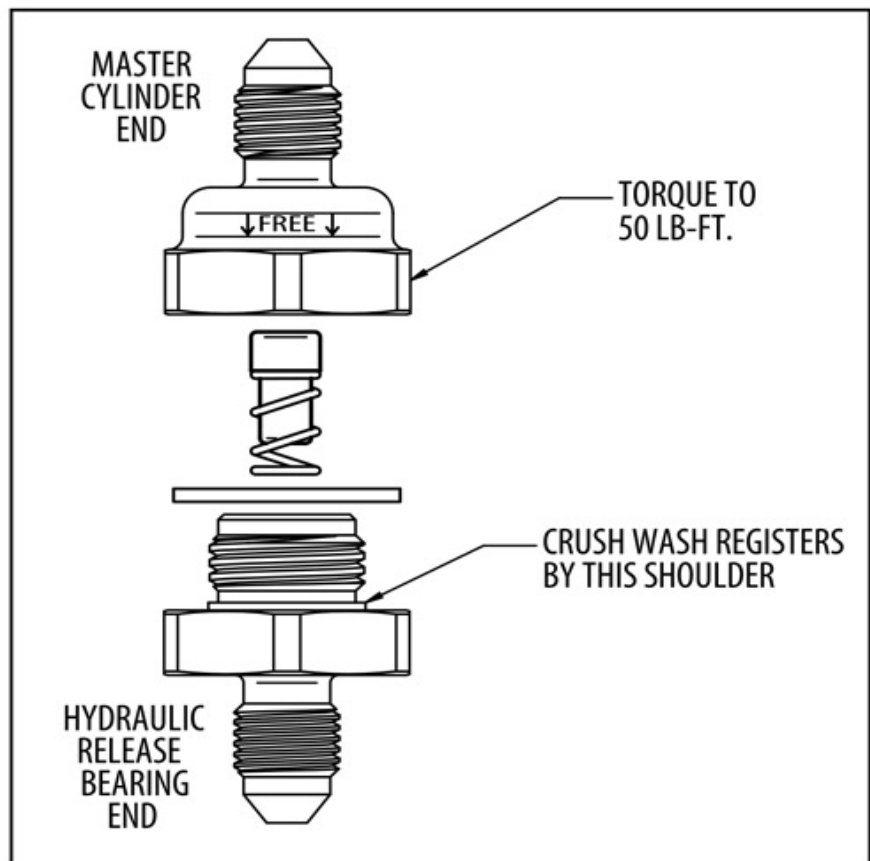

VANNE DE RÉGULATION DE DÉBIT

RÉFÉRENCE

90-5000

ORT
OFF ROAD
TECHNOLOGY

tilton

02 28 15 12 52

WWW.OFFROADTECHNOLOGY.FR