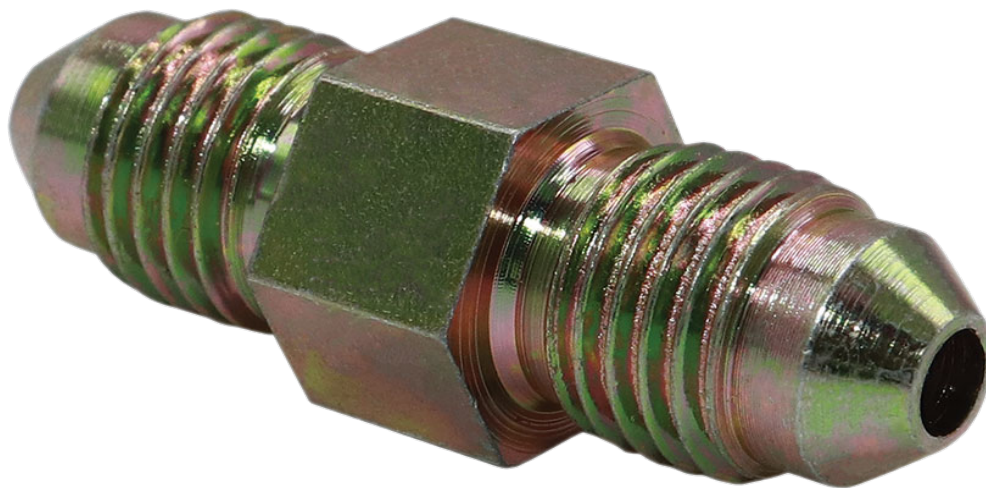

# **RACCORD** **AN-3 mâle/mâle**

**RÉFÉRENCE**

**73-820**

**ORT**  
**OFF ROAD**  
**TECHNOLOGY**

**tilton**

02 28 15 12 52

[WWW.OFFROADTECHNOLOGY.FR](http://WWW.OFFROADTECHNOLOGY.FR)

PAGE 48